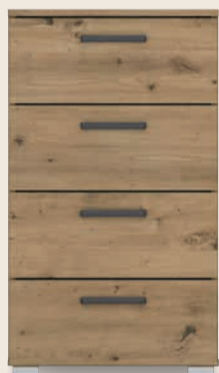

inkl.
INNEN-
EINTEILUNG

ZUM INDIVI-
DUELLEN PREIS

VERSCH.
AUSFÜHRUNGEN
UND BREITEN

SCHWEBE-TÜRENSCHRANK 65110

Artisan Eiche Nachbildung, ca. 218x210x59 cm

399 €

KOMMODE 65279

mit 4 Schubkästen, Korpus u. Front: Eiche Artisan Nachbildung, ca. 47 x 81 x 42 cm